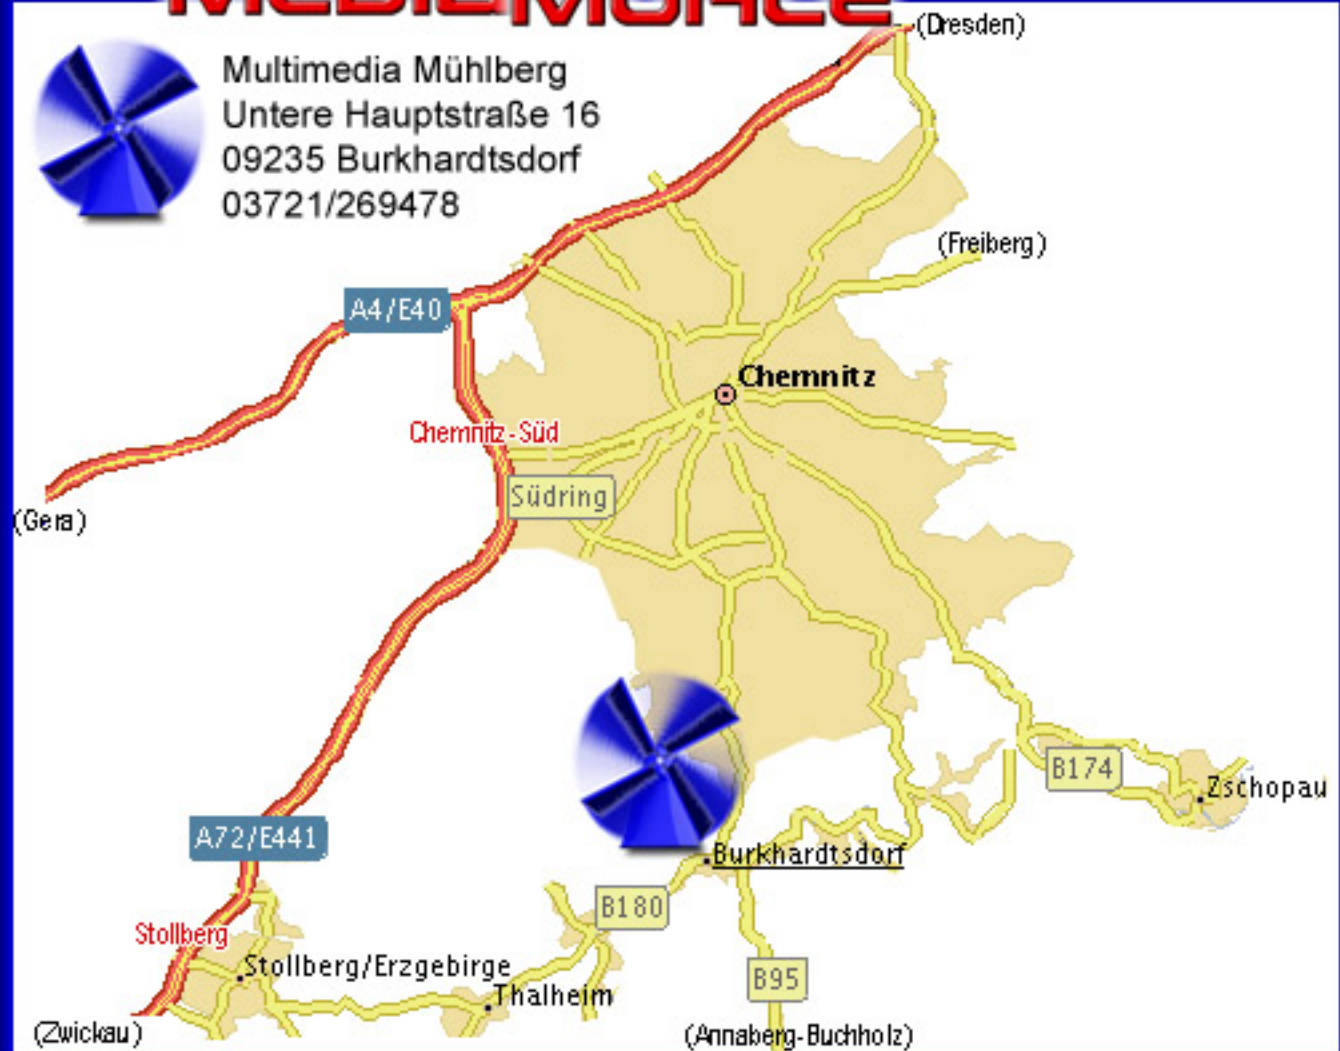

# MEDIAMÜHLE

Multimedia Mühlberg  
Untere Hauptstraße 16  
09235 Burkhardtsdorf  
03721/269478

(von Chemnitz und von Annaberg-Buchholz aus in Burkhardtsdorf bis ins Tal fahren und dann in Richtung Stollberg / B 180 abbiegen)

## Burkhardtsdorf